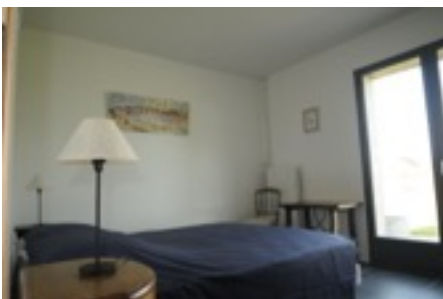

Le COMPAS gîte 15 personnes, 3 épis

Principales villes proches

- Criquetot l'Esneval et Gonneville la Mallet à 1,5 km avec tous commerces
- ETRETAT 7 km, FECAMP 20 km, LE HAVRE 25 km, HONFLEUR 35 km

Abords du gîte:

- Au coeur d'une belle propriété du XVIII, Eric et Sophie Mabire ont aménagé ce gîte spacieux indépendant dans un esprit de modernité et de charme.

- Jardin avec vue sur la campagne et les chevaux, mare clôturée fréquentée par de nombreux oiseaux...

- RDC: entrée, grand séjour salon, TV écran plat port usb, DVD, cuisine équipée (lave vaisselle, grand réfrigérateur, congélateur, micro-onde, four), 2 chambres (1 lit 2 pers. en 160cm et l'autre en 140cm), salle de bains avec douche accessible en fauteuil handicapé. chaufferie(évier, lave-linge et sèche linge)

- A l'étage: 5 chambres avec une avec un lit en 160cm, deux avec un lit en 140cm, 2 salles de douche avec toilette plus un toilette indépendant, 1 chambre avec 4 lits en 90cm et 1 chambre avec 2 lits en 90cm.

- Tous les lits sont équipés de couettes
- Equipement chaise BB, lit et table à langer

Tarif des suppléments:

- Forfait ménage: 75€
- Chauffage central 20€/jour
- linge de lit: 1 parure de 90 x 190 = 6€, 1 parure de 140 x 190 ou de 160x200 = 9€

Capacité: 15adultes

- Si le nombre de personnes dépasse la capacité d'accueil sans accord du propriétaire, il peut refuser les clients supplémentaires ou percevoir un supplément sur le prix affiché.

Loisirs:

- GR 21 sur place
- Piscine & Bowling à 1 km (Criqueot l'Esneval)
- Plage à 5 km
- Golf (Etretat), Tennis (Turretot et Gonneville la mallet)
- Equitation à 5 km (Centre Equestre du Tilleul)